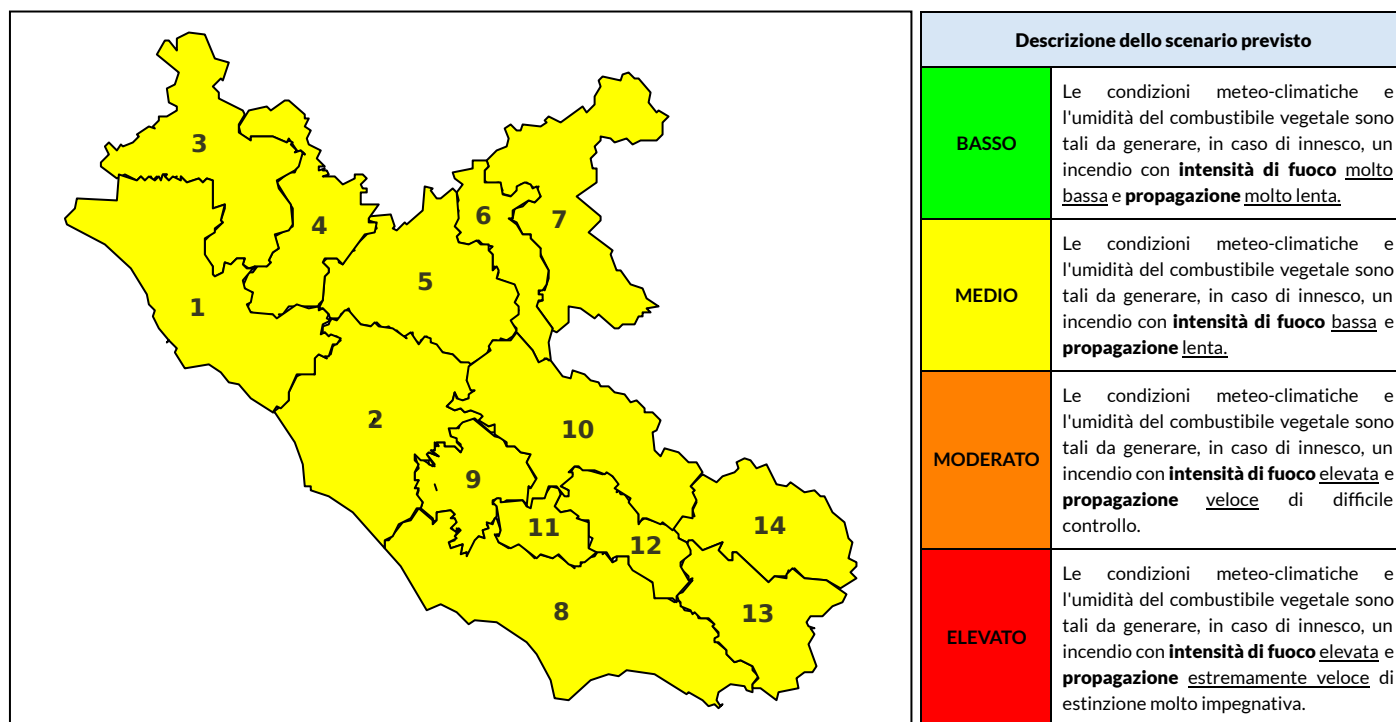

BOLLETTINO DI PERICOLOSITA' DA INCENDI BOSCHIVI

Previsioni per oggi 8-8-2021

Livello di pericolosità da incendio boschivo per Zona di Allerta AIB

Bollettino emesso nel periodo della campagna AIB Lazio sulla base del modello previsionale RISICOLazio, sviluppato in collaborazione con Fondazione CIMA, che fornisce un supporto per la valutazione della Pericolosità da incendio boschivo aggregata sulle Zone di Allerta AIB, approvate come parte integrante del Piano AIB Lazio 2020-2022 con DGR n° 270 del 15/05/2020. Il dettaglio della distribuzione dei Comuni nelle Zone AIB è consultabile al link <https://tinyurl.com/ZoneAIB>. Le Norme Comportamentali per la popolazione sono consultabili al link <https://tinyurl.com/NormeComportamentali>.

Zona AIB	1	2	3	4	5	6	7	8	9	10	11	12	13	14
Livello Pericolosità	MEDIO	MEDIO	MEDIO	MEDIO	MEDIO	MEDIO	MEDIO	MEDIO	MEDIO	MEDIO	MEDIO	MEDIO	MEDIO	MEDIO

NOTE

BOLLETTINO DI PERICOLOSITA' DA INCENDI BOSCHIVI

Previsioni per domani 9-8-2021

Livello di pericolosità da incendio boschivo per Zona di Allerta AIB

Bollettino emesso nel periodo della campagna AIB Lazio sulla base del modello previsionale RISICOLazio, sviluppato in collaborazione con Fondazione CIMA, che fornisce un supporto per la valutazione della Pericolosità da incendio boschivo aggregata sulle Zone di Allerta AIB, approvate come parte integrante del Piano AIB Lazio 2020-2022 con DGR n° 270 del 15/05/2020. Il dettaglio della distribuzione dei Comuni nelle Zone AIB è consultabile al link <https://tinyurl.com/ZoneAIB>. Le Norme Comportamentali per la popolazione sono consultabili al link <https://tinyurl.com/NormeComportamentali>.

Zona AIB	1	2	3	4	5	6	7	8	9	10	11	12	13	14
Livello Pericolosità	MEDIO	MEDIO	MEDIO	MEDIO	MEDIO	MEDIO	MEDIO	MEDIO	MEDIO	MEDIO	MEDIO	MEDIO	MEDIO	MEDIO